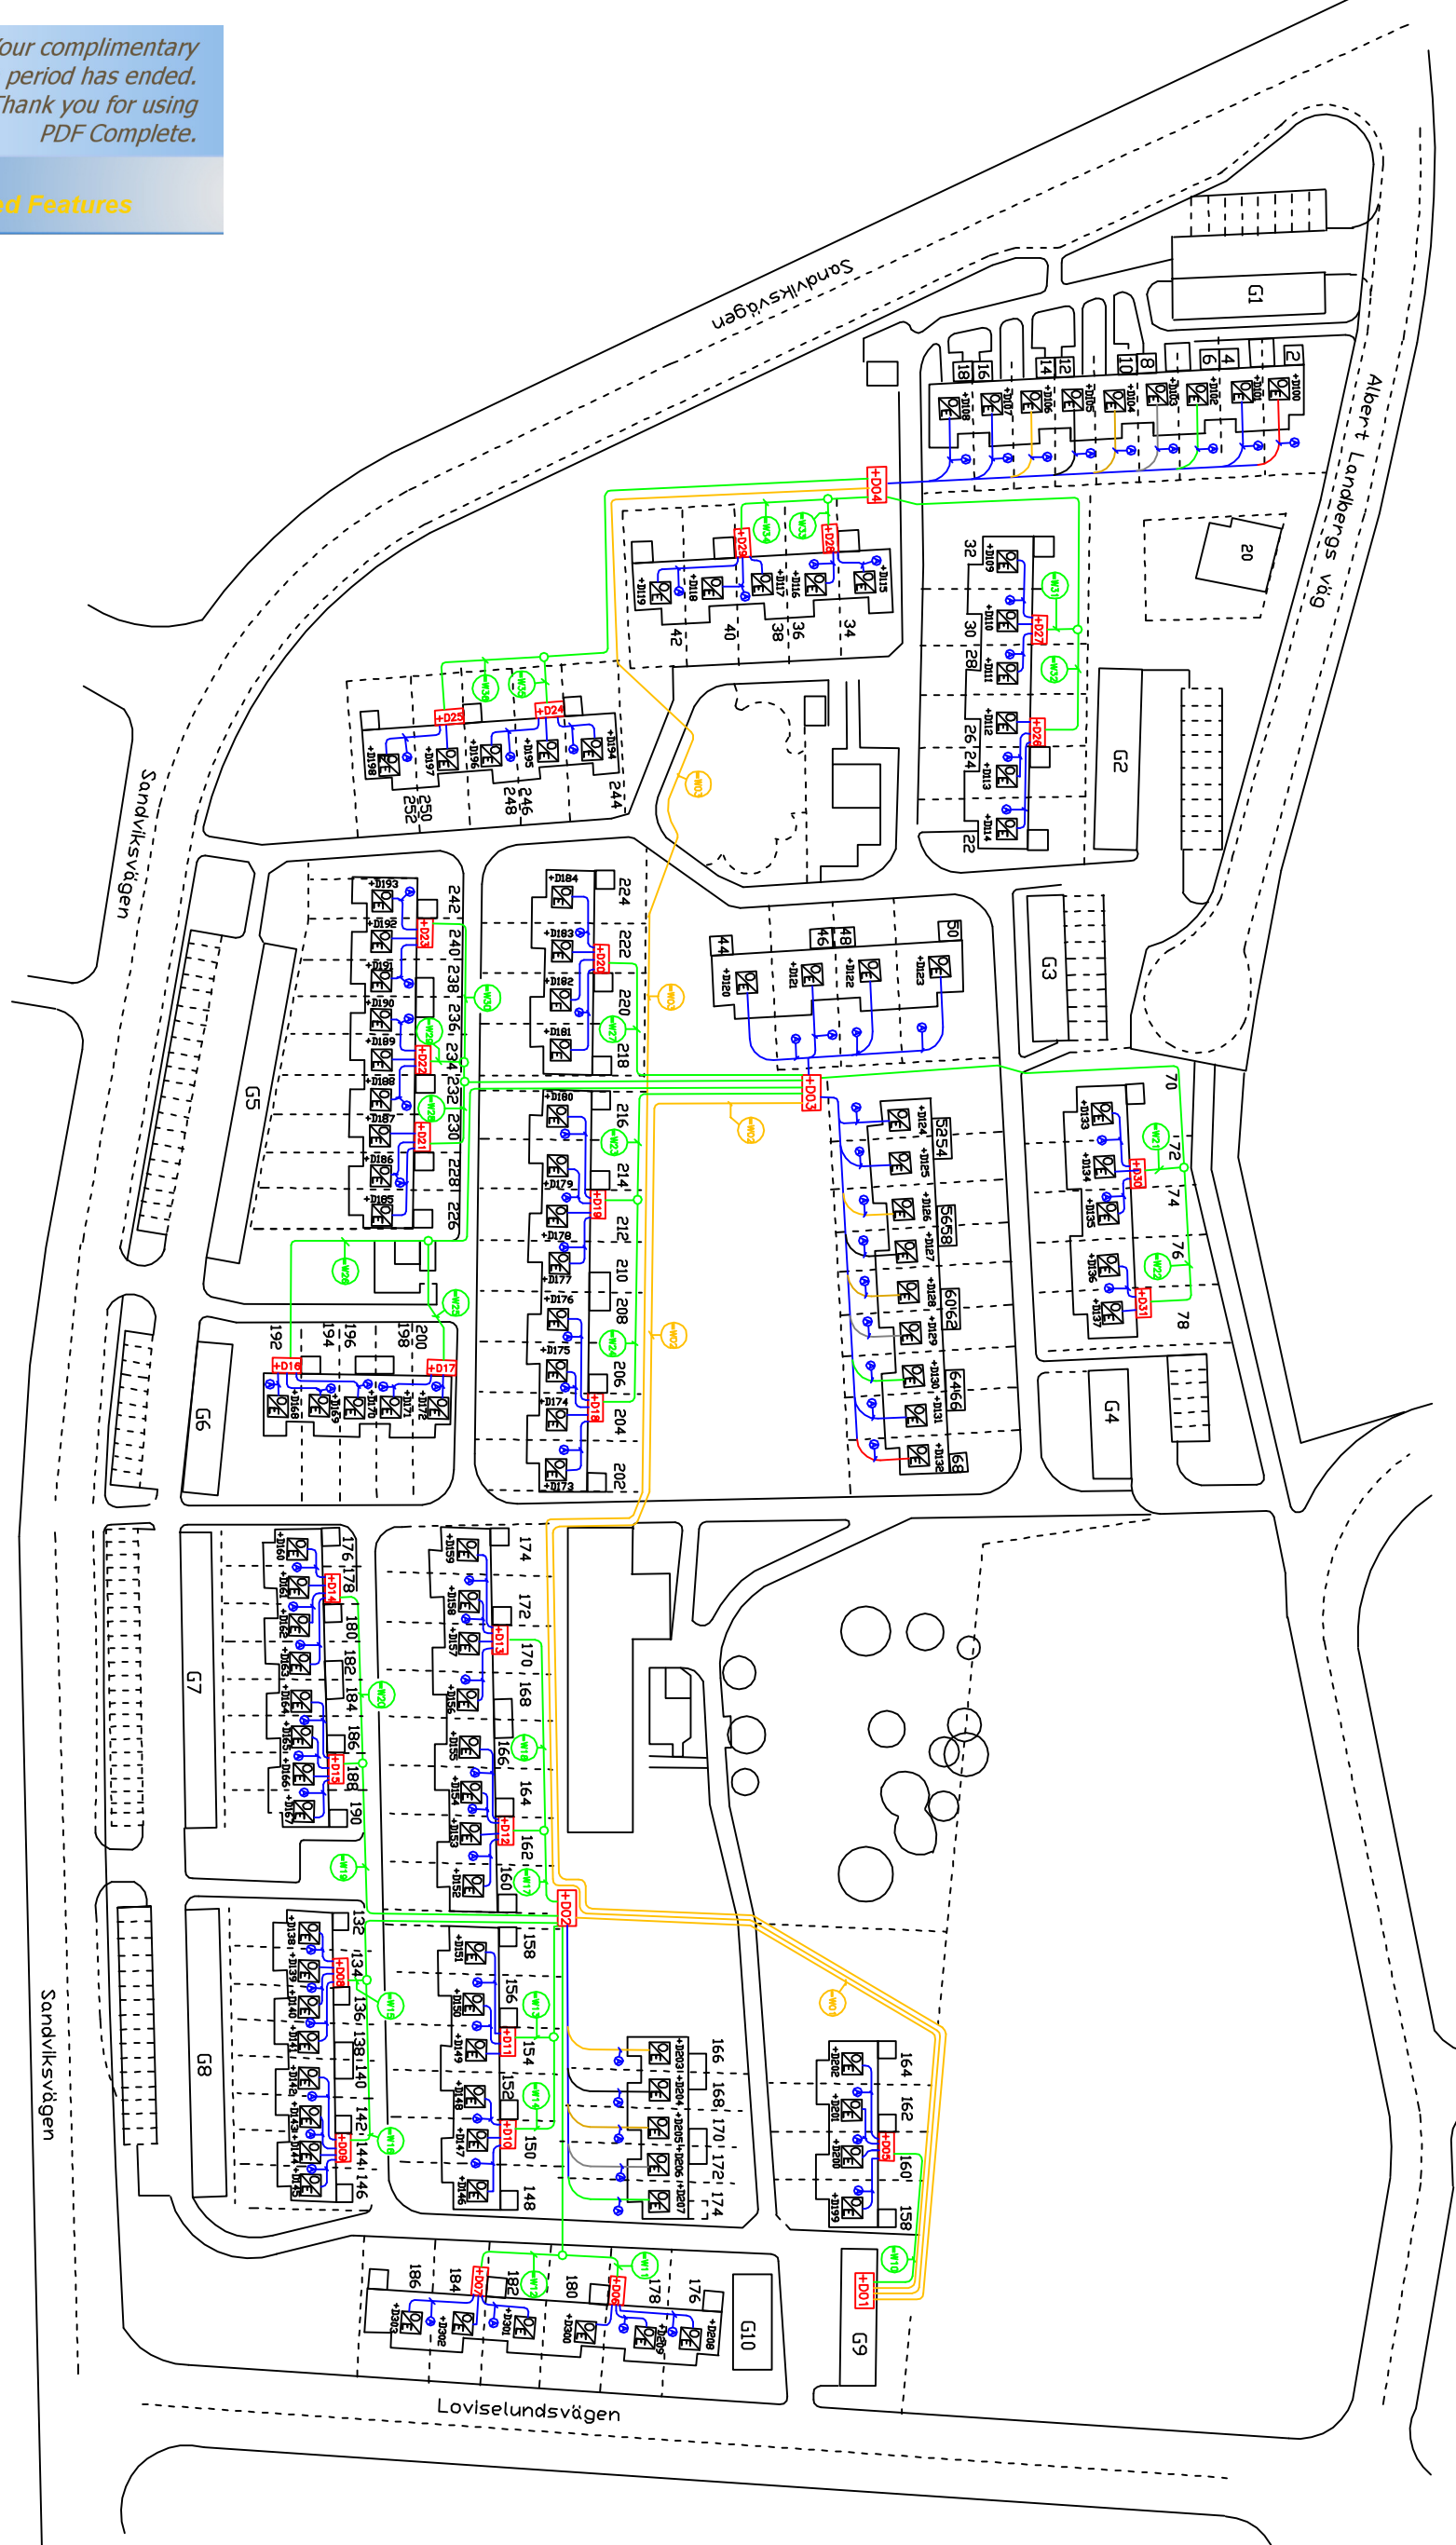

50M

Förklaringar

- Fördelningspunkt
- +D01** Nod-ODF
- +D02** till **+D04** skarvbox ute
- +D05** till **+D31** skarvbox förörd
- +D100** till **+D303** mediakonverter

Fiberkabel:
 =W01 till =W03
 JN OFC Untube 96

=W10 till =W21 JN
 OFC Untube 12

Fiber 1x2
 JN OFC Bendbright
 XS

Fördelningspunkt med Mediakonverter

Passagepunkt

X antal kablar

7- duk	7- duk	4- duk
1:Orange	1:Orange	1:Blå
2:Gul	2:Vit	2:Orange
3:Röd	3:Blå	3:Grön
4:Vit	4:Grå	4:Brun
5:Röd	5:Grön	
6:Blå	6:Blå	
7:Rosa	7:Röd	